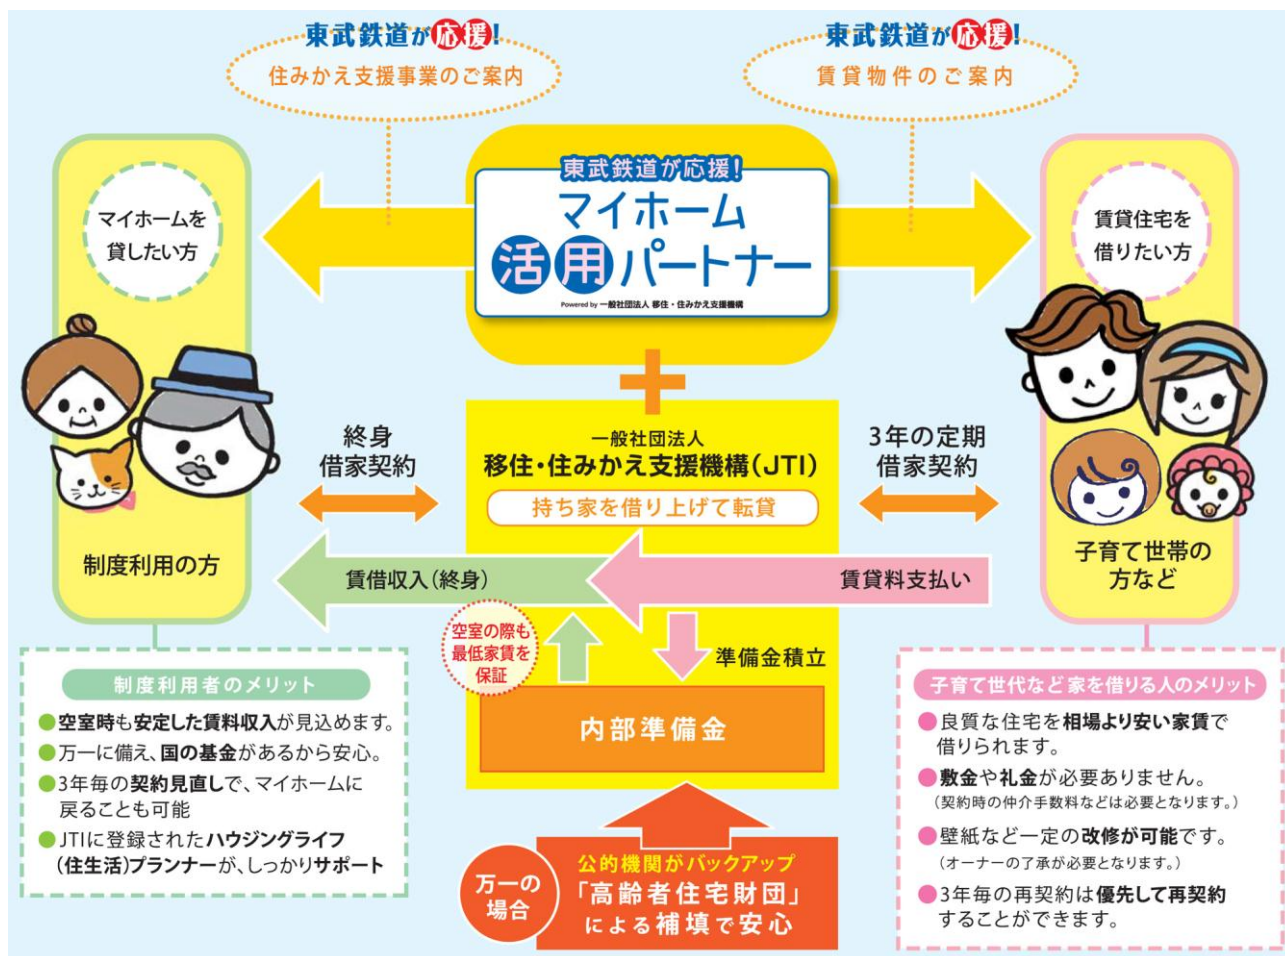

昨今、高齢化による住宅地での空き家が社会問題化している中、これを有効活用し、本事業を通じて東武沿線への人口流入の促進を図ります。また、お客さまに対して、地域・世代ごとのニーズに合わせた暮らしや住みかえにかかわる提案を積極的に実施し、鉄道会社の安心感と東武グループ各社の多様なサービスを提供することで住みやすい沿線を目指します。

概要は別紙のとおりです。

△東武鉄道「住みかえ支援事業」ロゴマーク

以上

※お問い合わせは、「マイホーム活用パートナー」ご相談窓口 ☎0120-102-080

「マイホーム借上げ制度」を活用した「住みかえ支援事業」の概要について

1 名 称 「東武鉄道が応援！マイホーム活用パートナー」

2 事業開始日 2015年6月20日（土）から

3 事業の仕組み

- (1) 東武鉄道および東武プロパティーズが、一般社団法人 移住・住みかえ支援機構（JTI）が実施する「マイホーム借上げ制度」に参画する形で本事業を展開します。
- (2) お客さまとの契約主体はJTIとなりますが、本事業のPR、制度利用に関する事前相談や賃料査定、賃借人の募集や契約、物件の管理等は東武グループが実施します。

△事業の仕組み

<参考1>

一般社団法人 移住・住みかえ支援機構（JTI）の「マイホーム借上げ制度」

一般社団法人 移住・住みかえ支援機構（JTI）の「マイホーム借上げ制度」は、シニア世帯（50歳以上の方）が所有する住宅を最長で終身にわたって借り上げ、国の基金によるバックアップも得て、安定した賃料収入を保証するものです。制度利用者は、一人目の入居者が決定以降は空き家が発生してもJTIを通じて賃料収入を得ることができます。こうして「貸す人」にはマイホームの有効な資産活用をサポートし、「借りる人」にはより広く快適な住まいをリーズナブルに賃貸するなど、良質な住宅ストックの循環を目指しています。