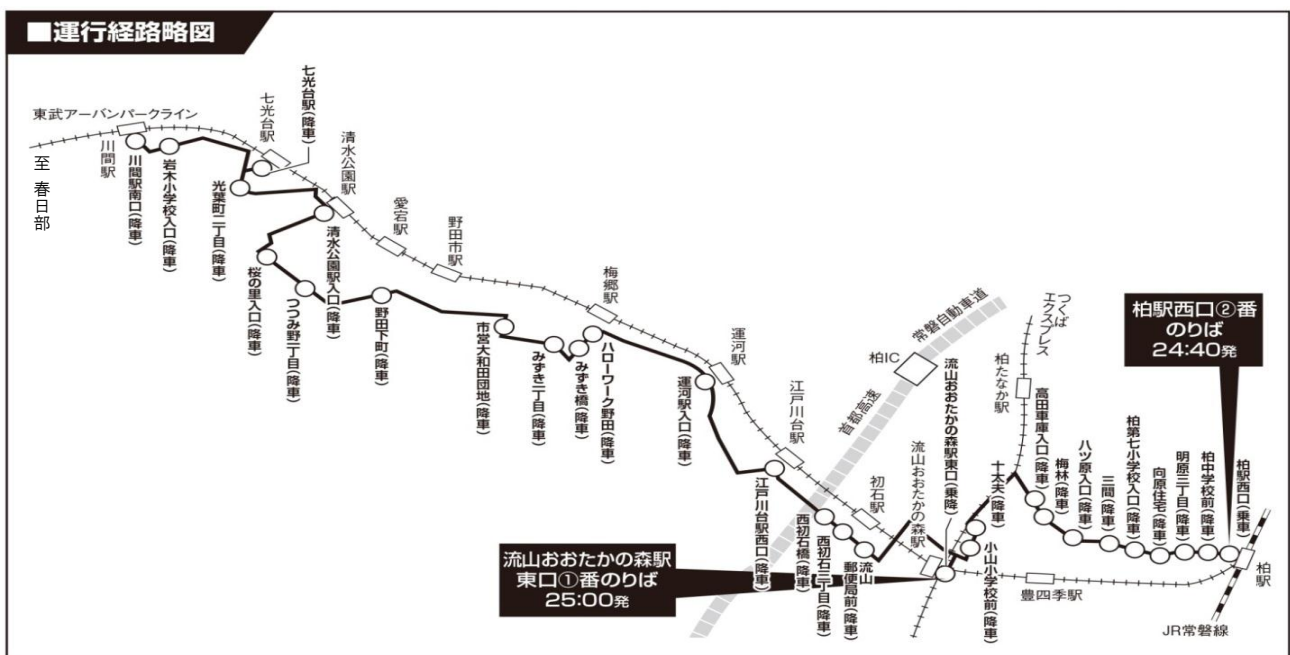

東武鉄道株式会社
東武バスイースト株式会社

東武バスイースト（本社：千葉県柏市）では、2014年12月18日（木）深夜（暦の上では12月19日（金））より深夜急行バス「ミッドナイトアロー アーバンパークライン野田」柏駅西口～流山おおたかの森駅東口～川間駅南口線の運行を開始いたします。

当深夜急行バスは、柏駅西口を東武アーバンパークライン七光台駅行最終電車発車後の24時40分に発車し、柏市内の既設路線（豊四季台・高田）を経由してまいります。その後、流山おおたかの森駅をつくばエクスプレス最終電車到着後の25時00分に発車し、東武アーバンパークライン沿線の流山（初石・江戸川台・運河）、野田（みずき・下町・清水公園・七光台）の市内各所を経由し、終点川間駅南口までの間を、月曜日～金曜日の毎日（土日祝、年末年始、お盆を除く）運行いたします。

現在、東武アーバンパークライン沿線では、本年6月に清水公園駅前に図書館やカフェのある「ソライエひろば」のほか、住宅が立ち並ぶ「ソライエ清水公園アーバンパークタウン」をオープンする等開発を進めており、流山・野田市地域は今後も更なる人口の増加が見込まれている地域であります。このたびの路線新設により、都内や柏から終電後にご帰宅されるお客様への頼れる交通手段として、利便性の向上を図ります。

概要は別紙のとおりです。

<運行概要>

1 運行開始日

2014年12月18日(木)(暦の上では12月19日(金))

2 事業所

東武バスイースト(株) 西柏営業事務所

3 運賃および時刻表

停留所名	予定時刻	運賃(現金とIC同額)	
		柏駅から	流山おおたかの森駅から
柏駅西口(2番のりば)	24:40 発	—	—
柏中学校前	24:41 着	340	—
明原三丁目	24:42 着	340	—
向原住宅	24:43 着	340	—
柏第七小学校入口	24:44 着	360	—
三間	24:45 着	360	—
八ツ原入口	24:47 着	380	—
梅林	24:48 着	380	—
高田車庫入口	24:48 着	380	—
十太夫	24:53 着	560	—
小山小学校前	24:54 着	560	—
流山おおたかの森駅東口(1番のりば)	25:00 発	600	—
流山郵便局前	25:06 着	760	360
西初石三丁目	25:07 着	760	360
西初石橋	25:08 着	800	400
江戸川台駅西口	25:11 着	900	500
運河駅入口	25:17 着	1,000	600
ハローワーク野田	25:22 着	1,100	750
みずき橋	25:23 着	1,100	750
みずき一丁目	25:24 着	1,100	750
市営大和田団地	25:26 着	1,100	750
野田下町	25:31 着	1,200	900
つつみ野一丁目	25:35 着	1,300	1,000
桜の里入口	25:37 着	1,300	1,000
清水公園駅入口	25:41 着	1,300	1,000
光葉町二丁目	25:44 着	1,400	1,100
七光台駅	25:45 着	1,400	1,100
岩木小学校入口	25:48 着	1,500	1,200
川間駅南口	25:50 着	1,500	1,200

※柏駅西口・流山おおたかの森駅東口のみご乗車できます。

※運賃は降車時にお支払ください。

※満席の場合はご乗車できないこともありますので、予めご了承ください。

4 運 行 日

月曜日～金曜日の毎日

(ただし、土日祝・年末年始(12月30日～1月4日)、お盆(8月13日～16日)を除く)

以 上