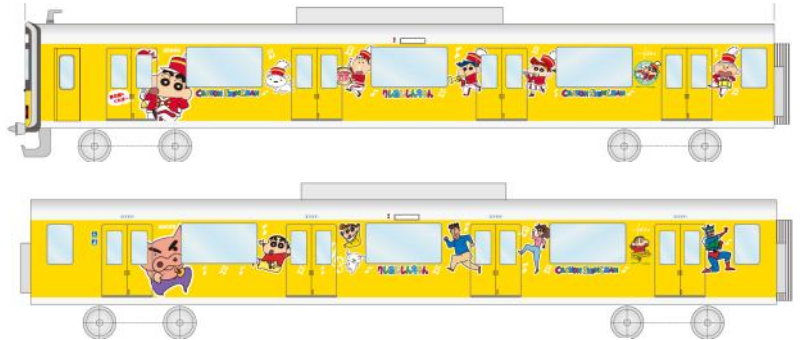

クレヨンしんちゃん25周年プロジェクト公式サイト <http://shinchan25.com>

ビストロ オラマチ公式サイト <http://bistro-oramachi.jp>

(C)臼井儀人／双葉社・シンエイ・テレビ朝日・ADK

<内容①>東武鉄道クレヨンしんちゃんラッピング列車

- 期間: 2016年11月3日(木・祝)～約半年間(予定)
- 使用車両: 50050型(東京メトロ半蔵門線・東急田園都市線 直通列車)
- 運行区間: 東武伊勢崎線 久喜および 日光線 南栗橋 ～ 東急田園都市線 中央林間 間
- 出発式: 運行初日の11月3日(木・祝)に、春日部駅にて出発式を開催予定

ラッピングを施す50050型車両

ラッピング列車車両側面(イメージ)

<内容②>「ビストロ オラマチ」

- 期間: 2016年11月3日(木・祝)～2017年1月9日(月・祝)
- 営業時間: 10:00～22:00(L.O.21:00)(予定)
- 場所: 東京ソラマチ4階(東京都墨田区押上1-1-2)

「ビストロ オラマチ」キービジュアル

「ビストロ オラマチ」ロゴ

＜内容③＞春日部市クレヨンしんちゃんラッピングバス