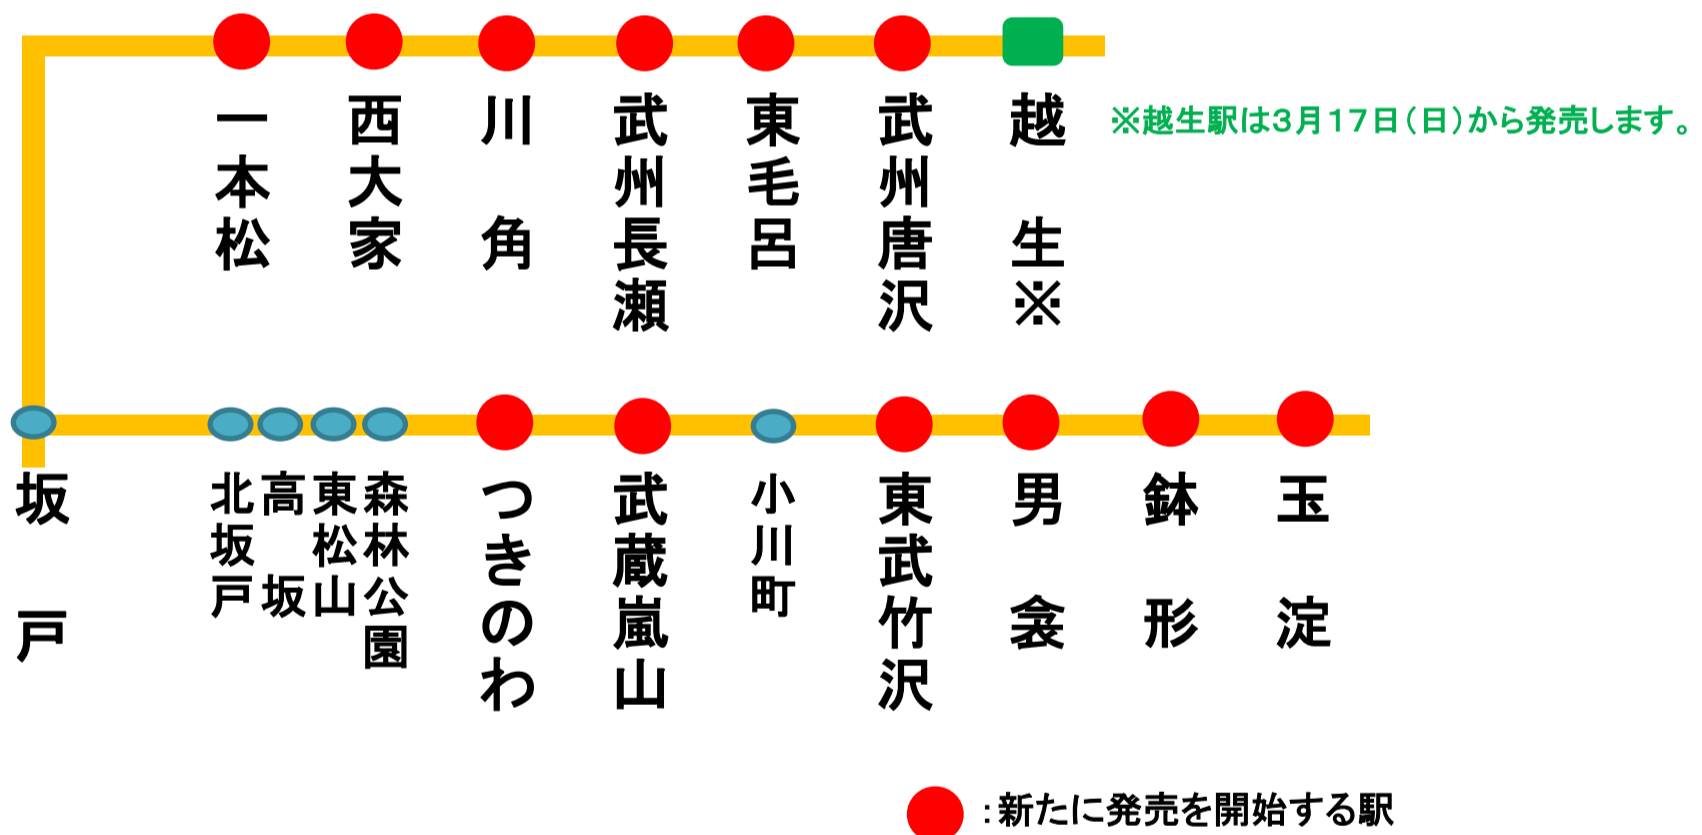

上り「TJライナー着席整理券」 発売駅が増えます

いつも東武鉄道をご利用いただきまして、誠にありがとうございます。

2月25日(月)ご乗車分より、下記の駅におきまして、上り「TJライナー着席整理券」を券売機にて発売します。

- ・東上線 つきのわ、武蔵嵐山、東武竹沢～玉淀間の各駅
- ・越生線 一本松～武州唐沢間の各駅(越生駅は3月17日(日)から発売します)