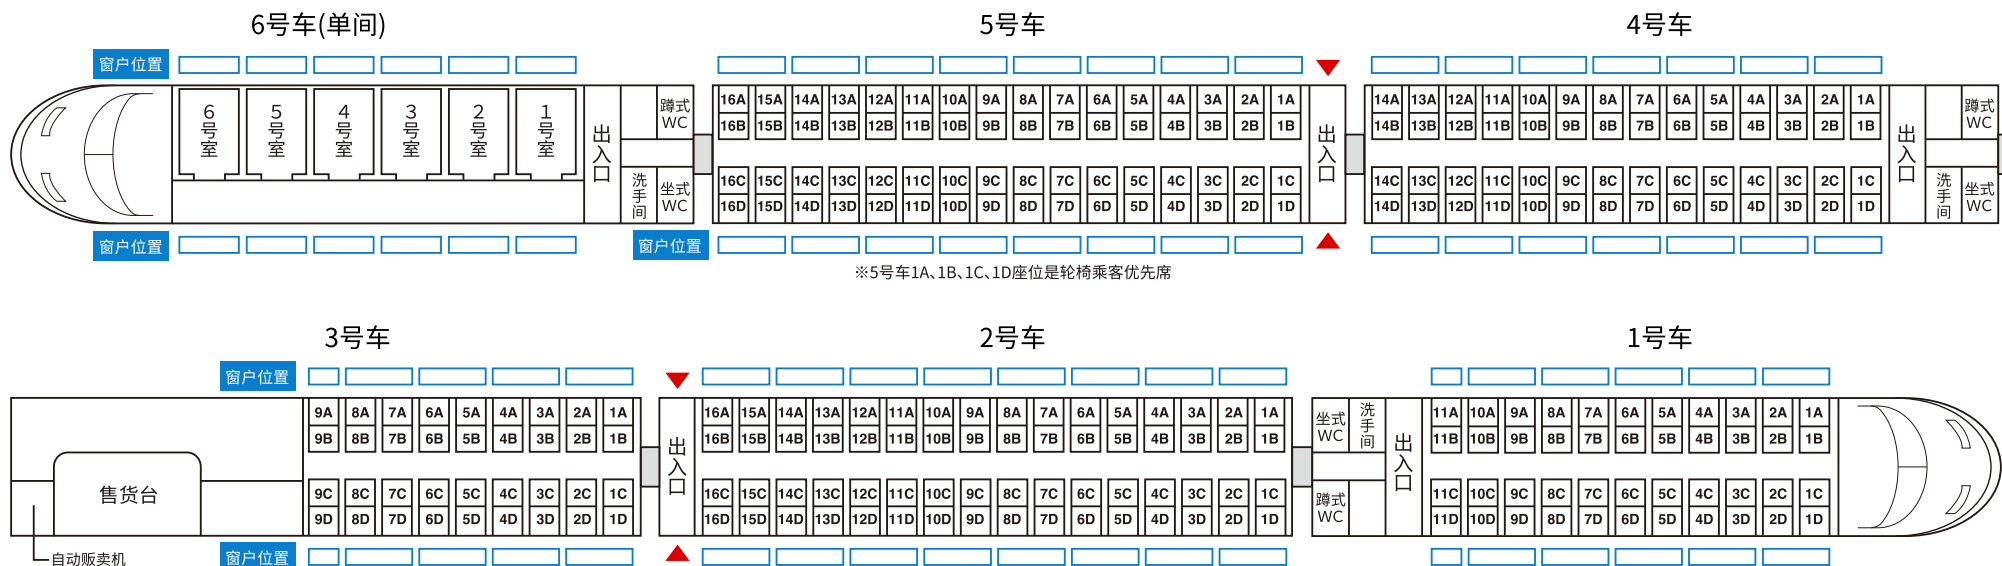

特急SPACIA (100系) 座位号码指南

← 浅草方向

东武日光、鬼怒川方向 →

※5号车1A、1B、1C、1D座位是轮椅乘客优先席

※春日部站的上下车处只有2号车、5号车(▼▲记号)。