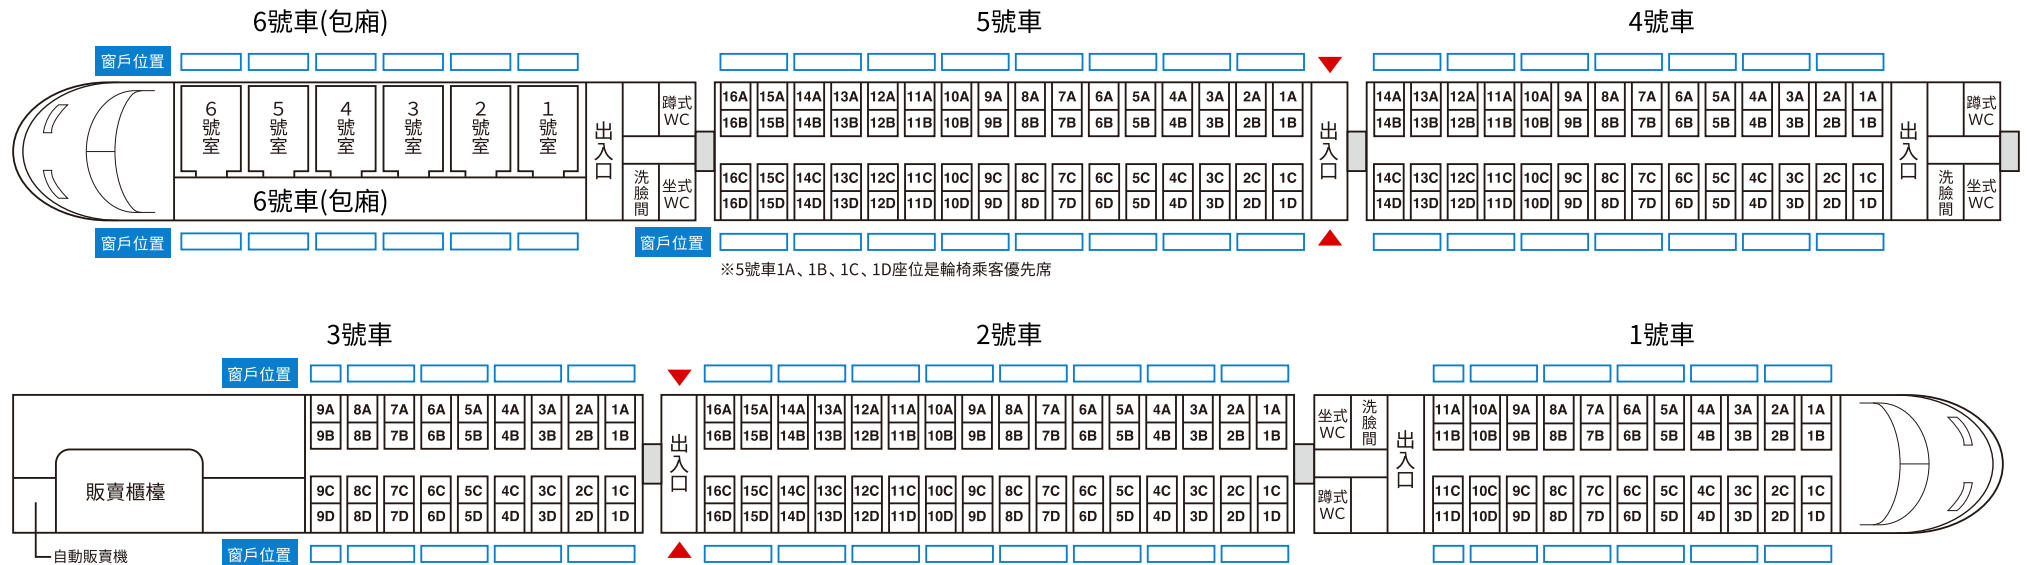

特急SPACIA (100系) 座位號碼導覽圖

← 淺草方向

東武日光、鬼怒川方向 →

※春日部站的上下車處只有2號車、5號車(▼▲記號)。