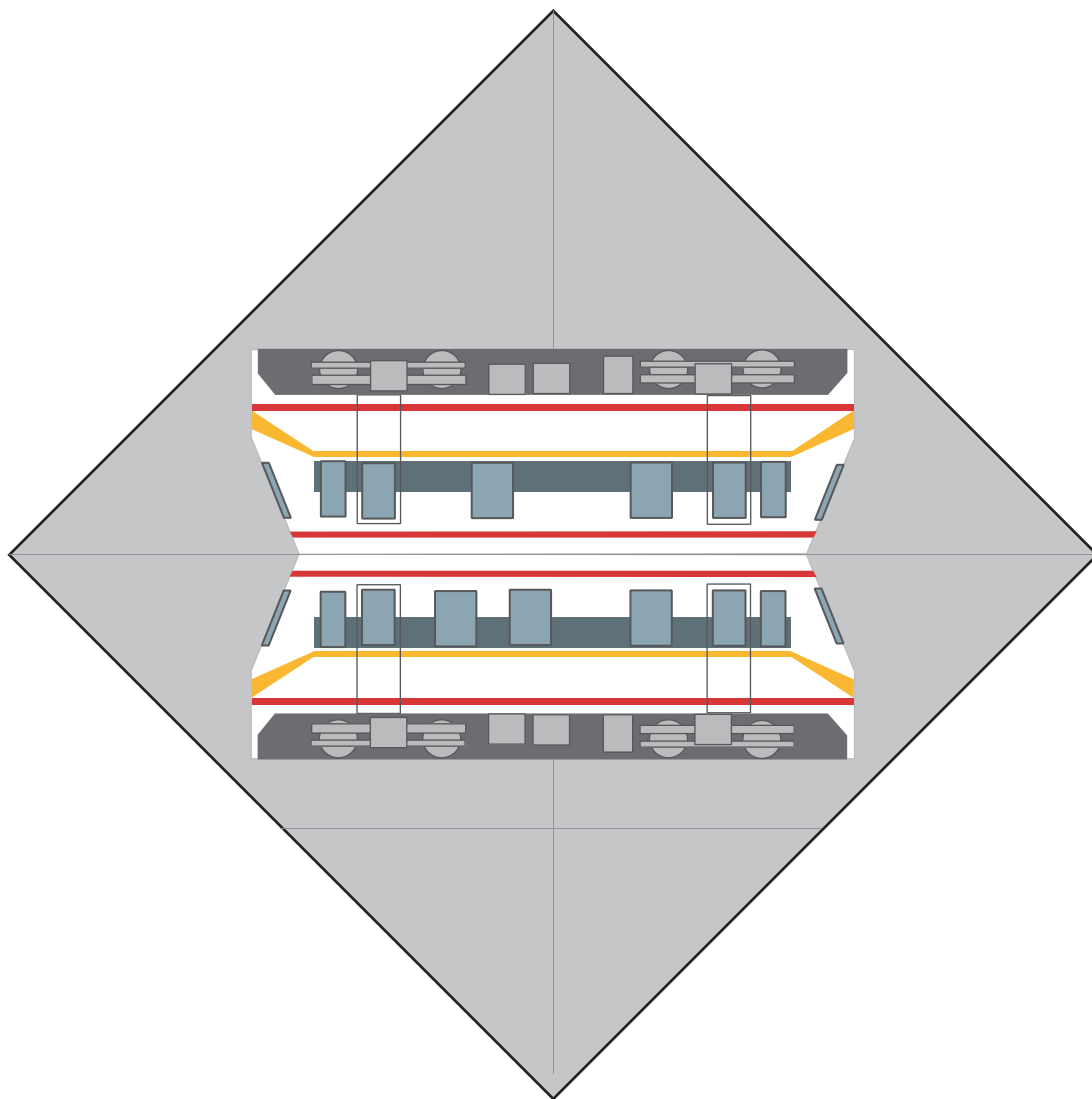

そうごうきどうけんそくしゃ  
総合軌道検測車

マンスリーとーぶ公式WEBサイト  
<http://www.tobu.co.jp/monthly/>

創作・作図 松野幸彦 協力 日本折紙協会