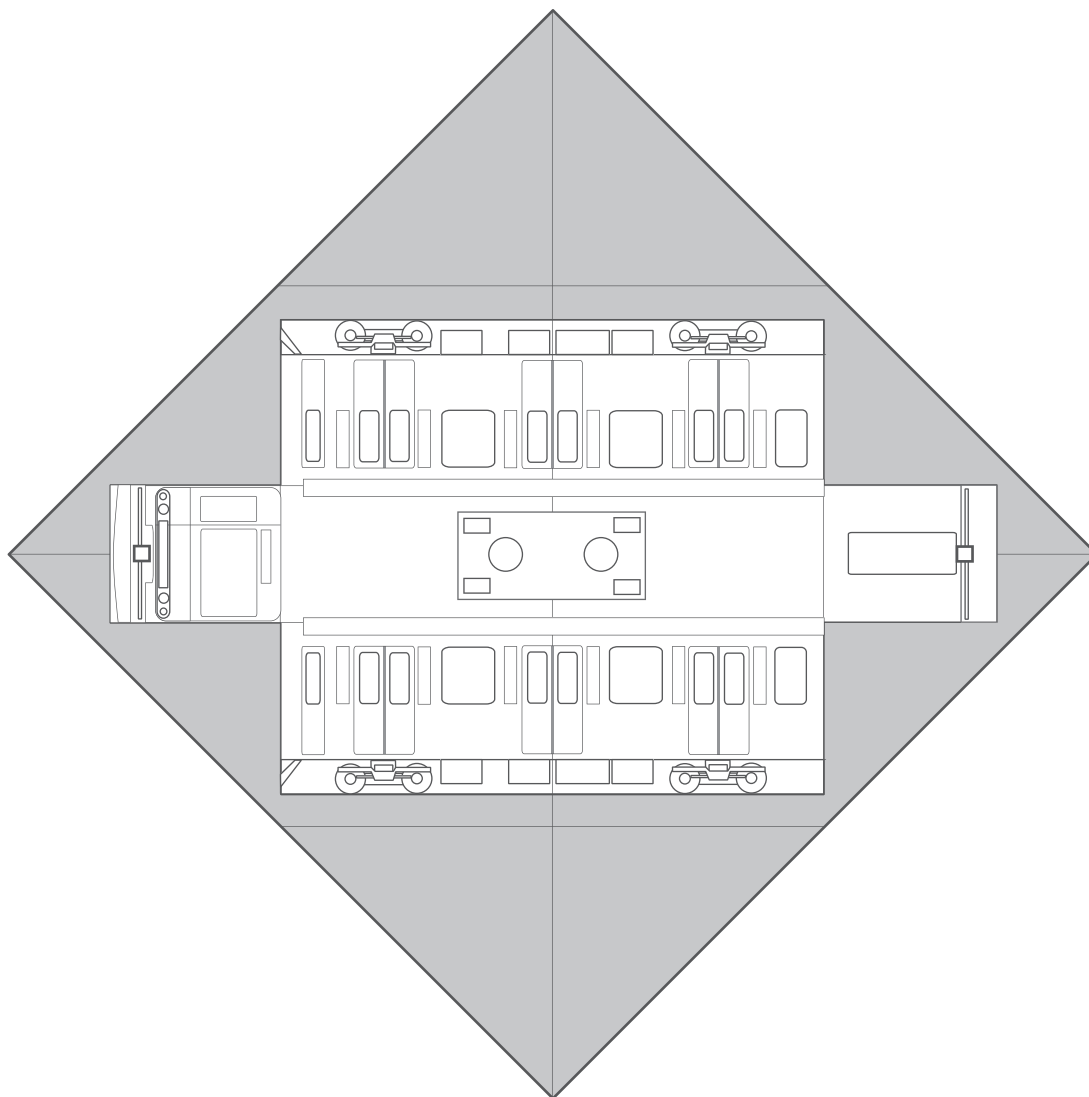

60000系 めりえ ver.

マンスリーとーぶ公式WEBサイト
<http://www.tobu.co.jp/monthly/>

創作・作図 松野幸彦 協力 日本折紙協会