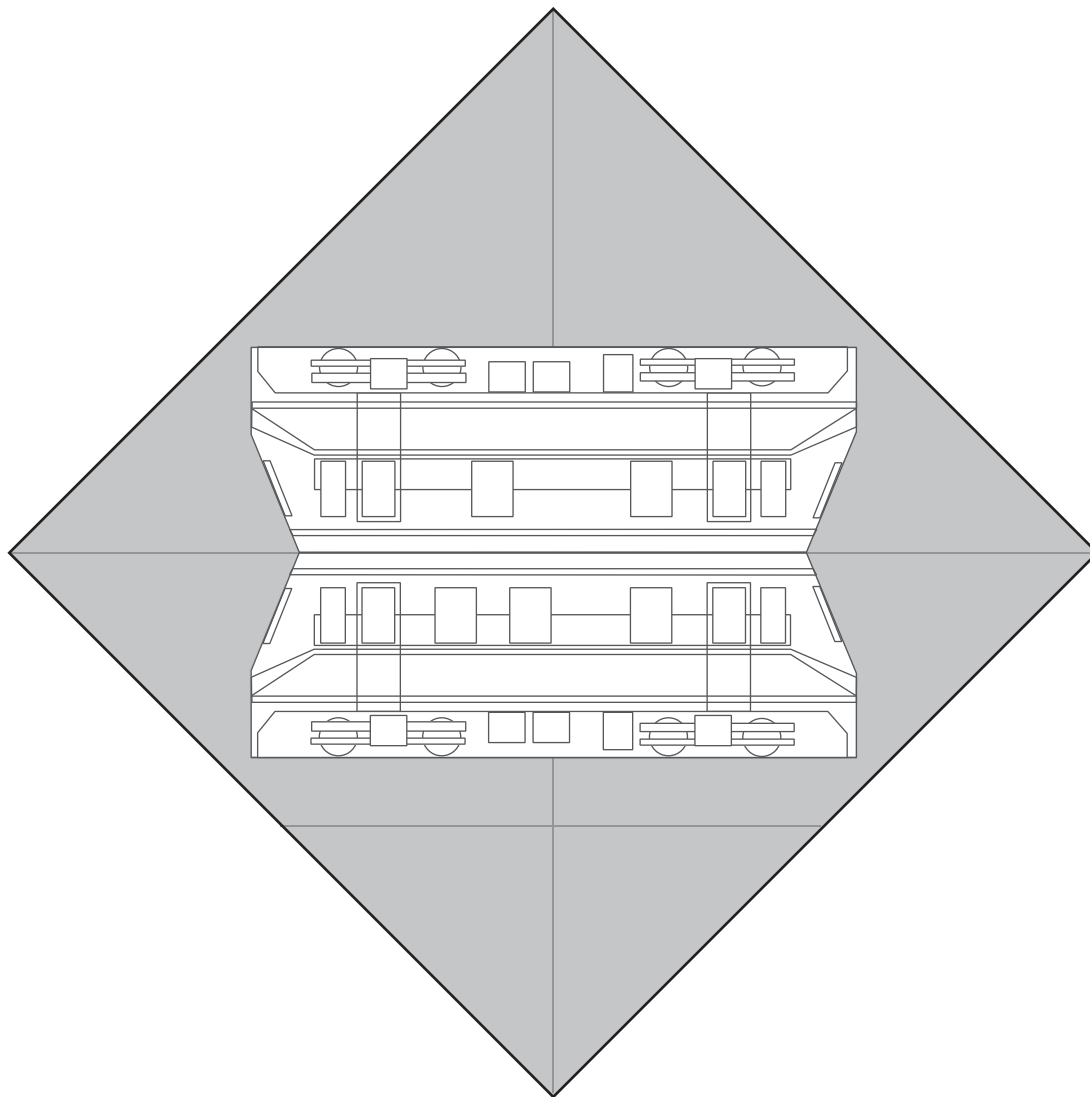

そうごうきどうけんそくしゃ

総合軌道検測車 めりえ ver.

マンスリーとーぶ公式WEBサイト
<http://www.tobu.co.jp/monthly/>

創作・作図 松野幸彦 協力 日本折紙協会