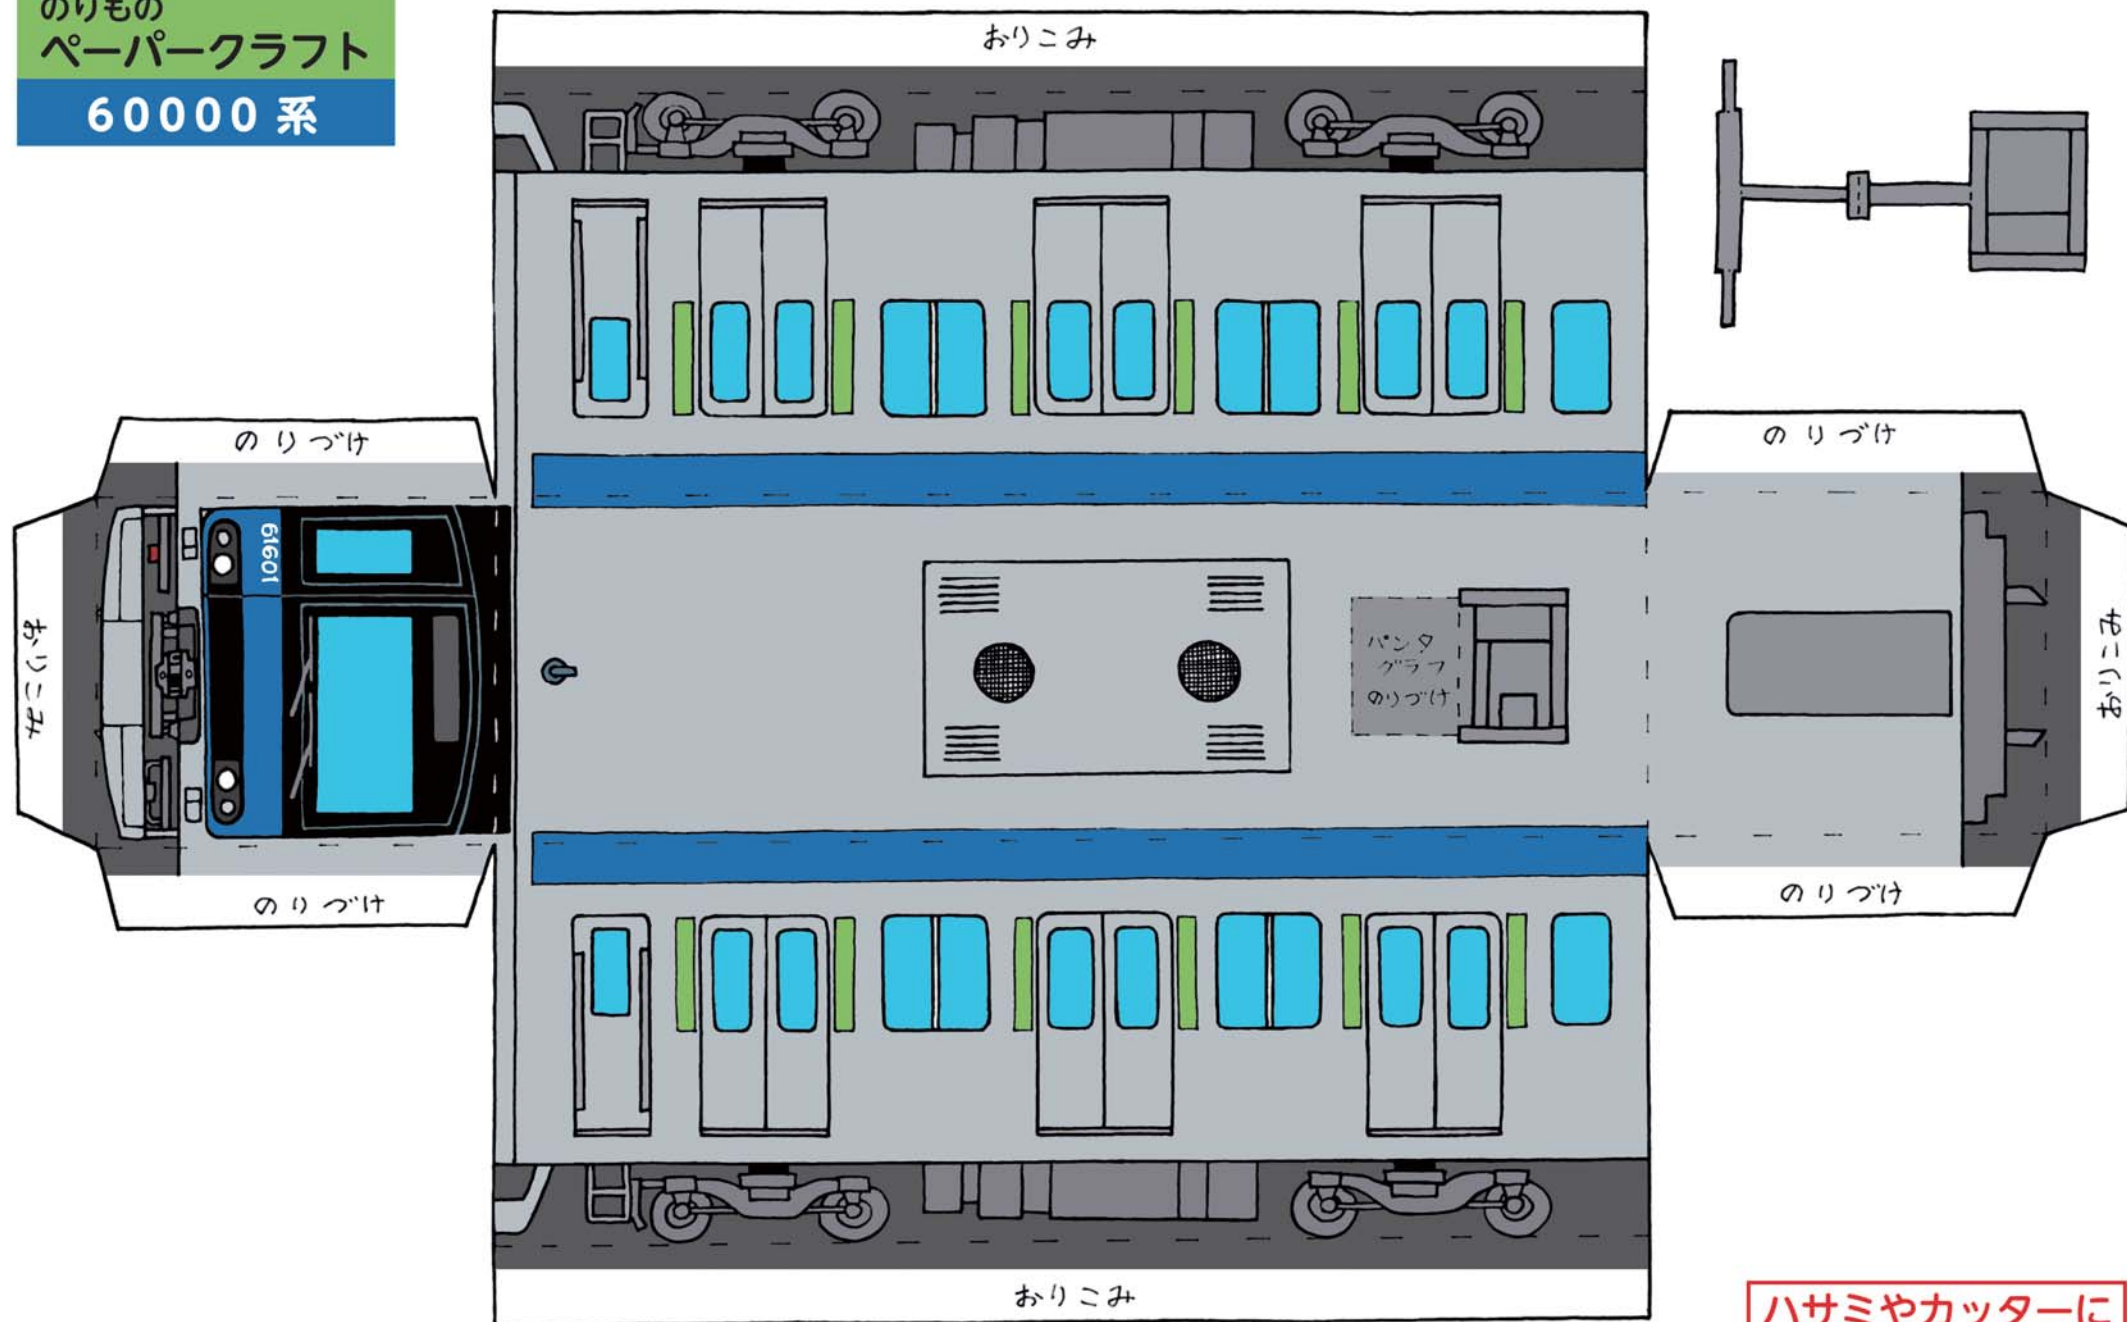

マンスリーとーぶ
のりもの
ペーパークラフト

60000系

ハサミやカッターに
注意してね。