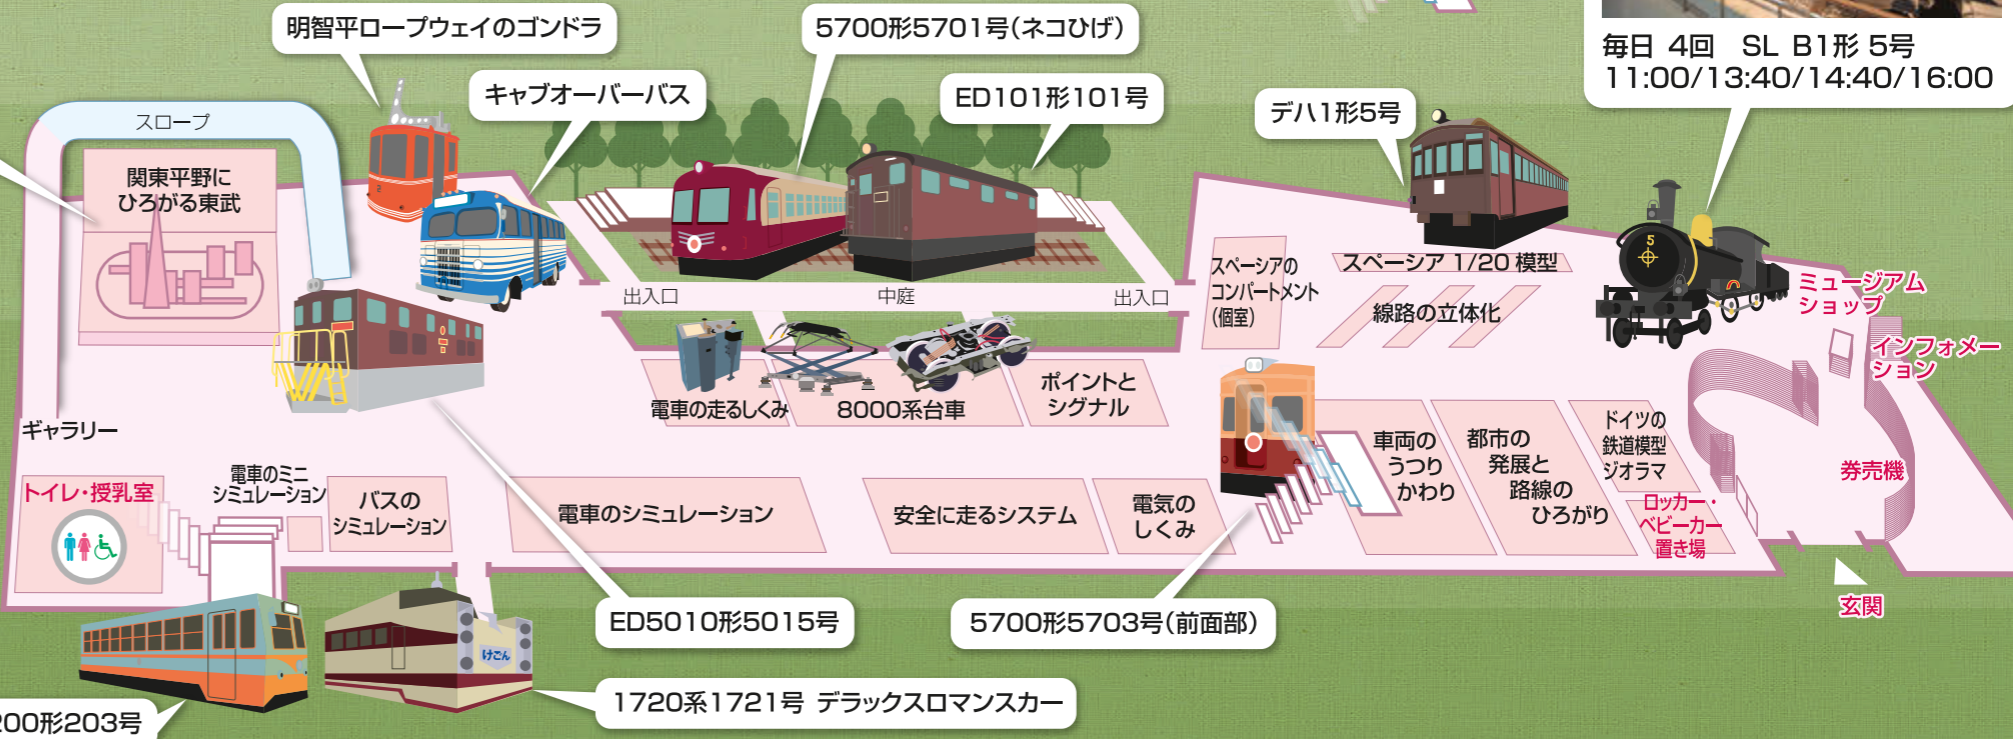

時代のヒーローに会いに行こう

2F

SLショー

毎日 4回 SL B1形 5号
11:00/13:40/14:40/16:00

1F

パノラマショー

毎日 5回
10:30/11:25/13:15/14:15/15:30

SL スクエア

SL B1形6号

東向島駅→