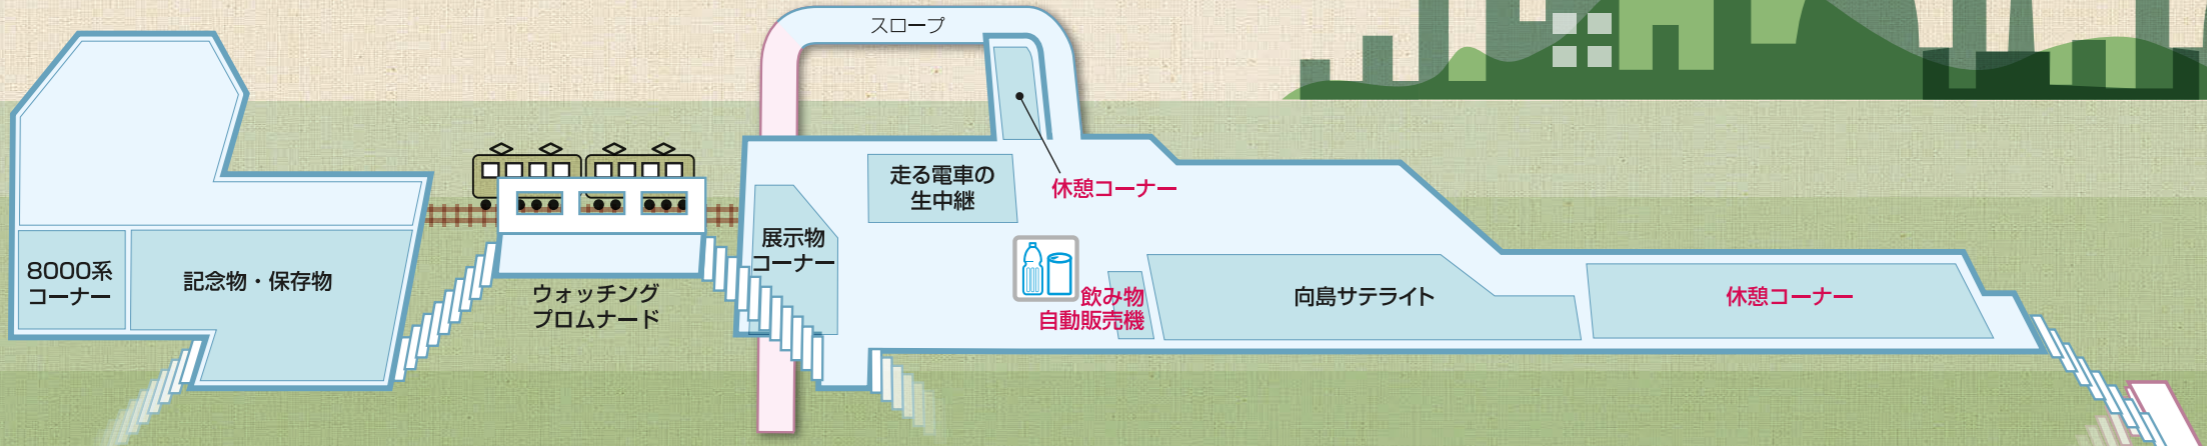

時代のヒーローに会いに行こう

2F

SLショー

毎日 4回 SL B1形 5号
11:00/13:40/14:40/16:00

1F

パノラマショー

毎日 5回
10:30/11:25/13:15/14:15/15:30

SL スクエア

SL B1形6号

東向島駅→