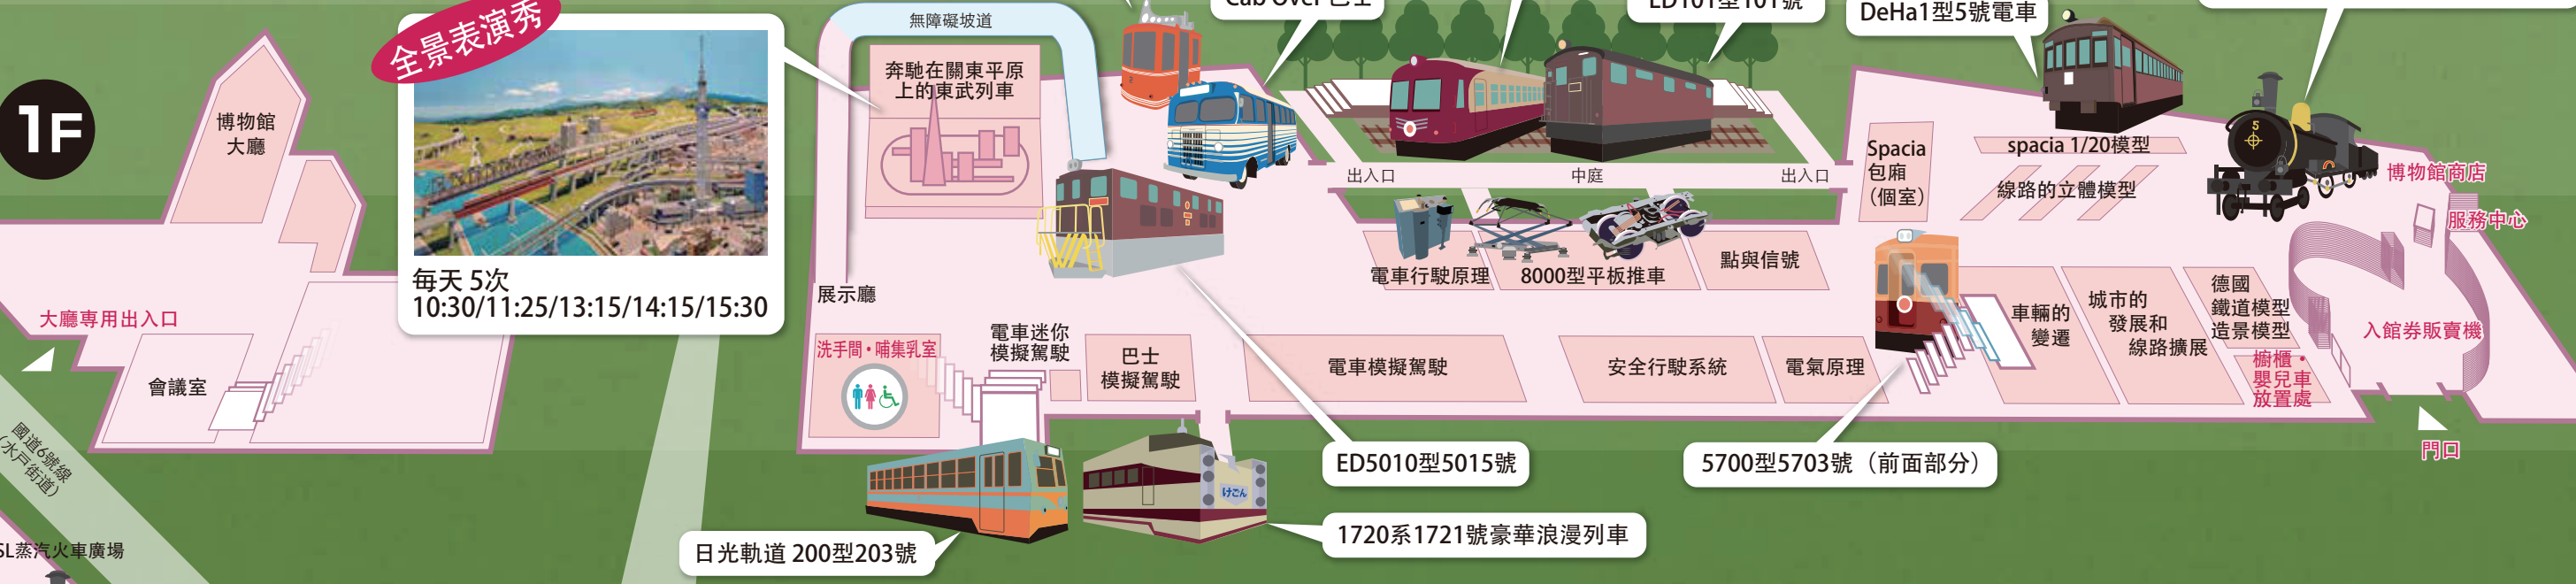

# 來去探訪時代的英雄吧!

2F

**蒸汽火車表演秀**

每天4次 蒸汽火車 B1形5號  
11:00/13:40/14:40/16:00

1F

SL蒸汽火車廣場

蒸汽火車B1形6號

東向島站→