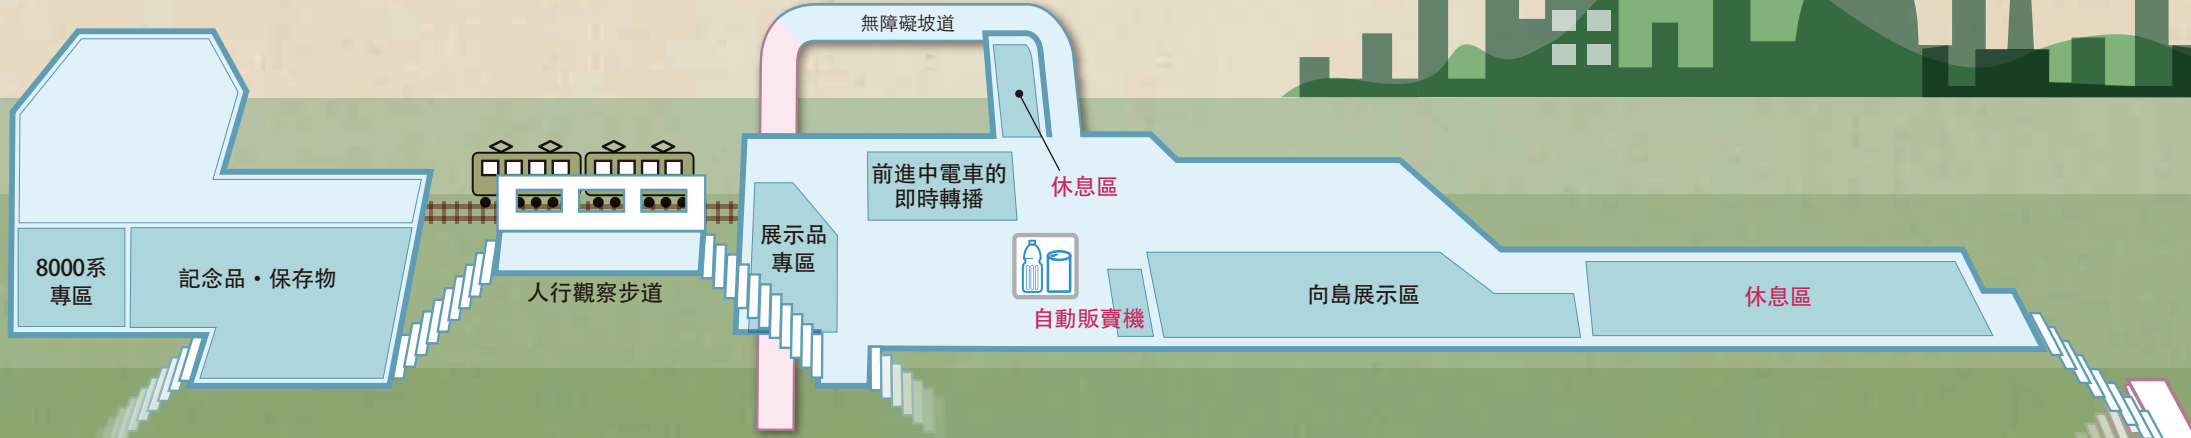

# 來去探訪時代的英雄吧!

2F

**蒸汽火車表演秀**

每天4次 蒸汽火車 B1形5號  
11:00/13:40/14:40/16:00

1F

SL蒸汽火車廣場

蒸汽火車B1形6號

東向島站→