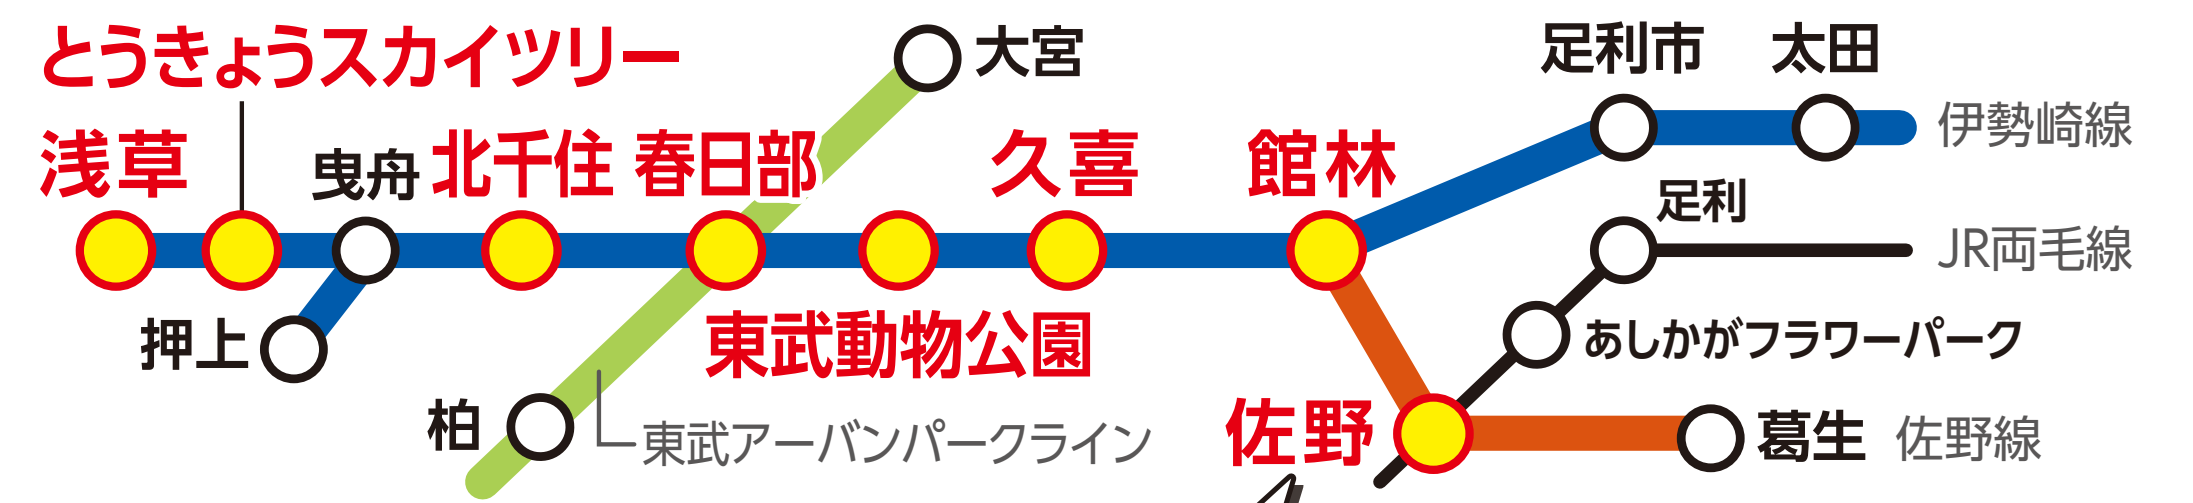

## 年末年始 臨時特急列車

電車なら人気スポットも渋滞ナシ!

スカイツリートレインで  
あしかがフラワーパークの  
イルミネーションを見に行こう!

日本三大イルミネーション  
(一社) 夜景観光コンベンション・ビューロー認定

イルミネーションアワード  
イルミネーション部門 **6年連続全国1位**

あしかがフラワーパーク

Ashikaga Flower Park

フラワーキャスルがリニューアル!

あしかがフラワーパーク  
イルミネーションきっぷのご案内

あしかがフラワーパークイルミネーション割引入園券  
と東武鉄道の割引往復乗車券が**セットでお得!**

※特急列車をご利用の方は特急券を別途お求めください。

詳しくは  
こちら!

新型コロナウイルス感染症の  
感染予防に向けた取り組み

詳細はこちらから▶

### 臨時特急列車運転時刻表

※別途特急券をお買い求め下さい。

下り 館林・佐野方面		上り 浅草・北千住方面	
列車名	スカイツリートレイン 73号	列車名	スカイツリートレイン 94号
始発駅	浅草	始発駅	佐野
運行日 2021	12月 25日・26日	運行日 2021	12月 25日・26日
運行日 2022	1月 8日・9日	運行日 2022	1月 8日・9日
浅草発	13:19	佐野発	19:10
とうきょうスカイツリー発	13:23	館林発	19:28
北千住発	13:31	久喜発	19:48
春日部発	13:53	東武動物公園着	19:54
東武動物公園発	13:58	春日部着	20:01
久喜着	14:04	北千住着	20:32
館林着	14:33	とうきょうスカイツリー着	20:40
佐野着	14:56	浅草着	20:45

浅草駅から佐野駅まで乗り換えなし直通運行!!

東武「佐野駅」からJR両毛線に乗り換えて、  
「あしかがフラワーパーク駅」で下車してください。  
(あしかがフラワーパークまで徒歩約3分)

※JR両毛線は別に  
きっぷをお買い求め  
ください。

※各写真はイメージです。

鉄道に関するお問い合わせ

東武鉄道お客さまセンター

☎03-5962-0102

9:00~18:00 年中無休(ただし年末年始を除く)