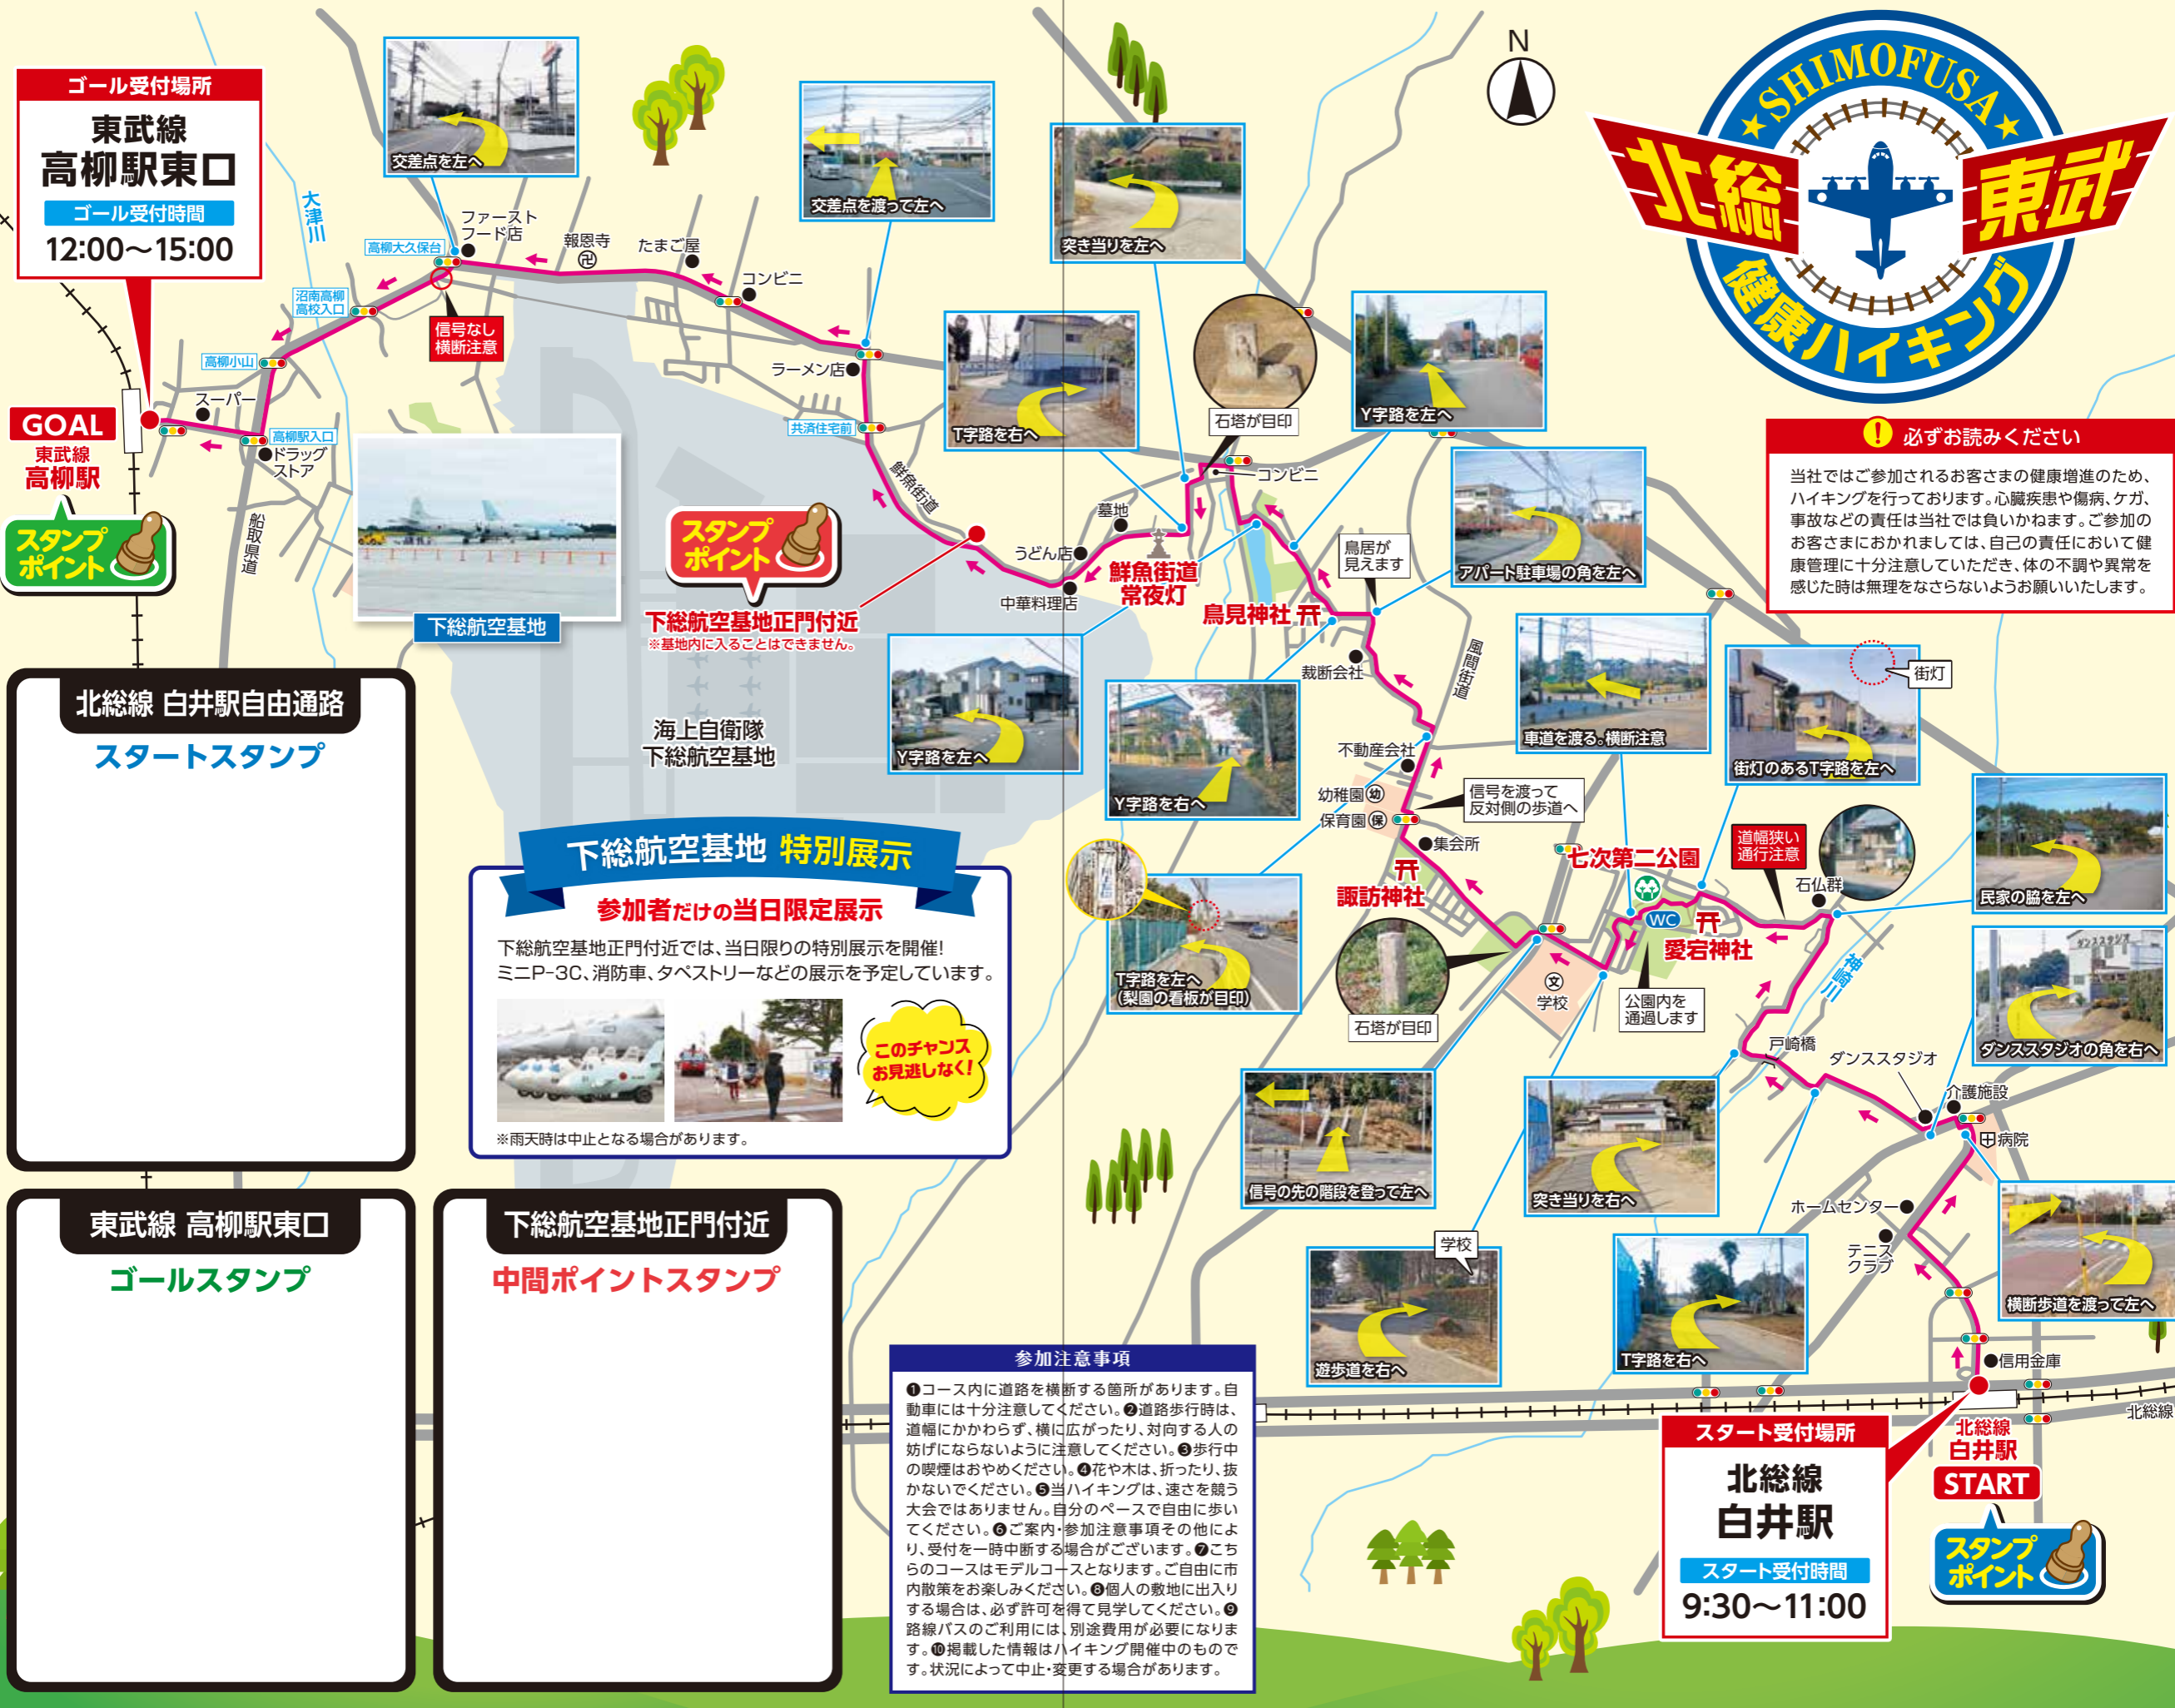

ゴール受付場所
東武線 高柳駅東口
 ゴール受付時間
12:00~15:00

GOAL
 東武線 高柳駅
スタンプポイント

北総線 白井駅自由通路
スタートスタンプ

東武線 高柳駅東口
ゴールスタンプ

下総航空基地 特別展示
参加者だけの当日限定展示
 下総航空基地正門付近では、当日限りの特別展示を開催！ミニP-3C、消防車、タペストリーなどの展示を予定しています。
このチャンス お見逃しなく！
 ※雨天時は中止となる場合があります。

下総航空基地正門付近
中間ポイントスタンプ

参加注意事項

- ①コース内に道路を横断する箇所があります。自動車には十分注意してください。
- ②道路歩行時は、道幅にかかわらず、横に広がり、対向する人の妨げにならないように注意してください。
- ③歩行中の喫煙はおやめください。
- ④花や木は、折ったり、抜かないでください。
- ⑤当ハイキングは、速さを競う大会ではありません。自分のペースで自由に歩いてください。
- ⑥ご案内・参加注意事項その他により、受付を一時中断する場合がございます。
- ⑦こちらのコースはモデルコースとなります。ご自由に市内散策をお楽しみください。
- ⑧個人の敷地に入ります場合は、必ず許可を得て見学してください。
- ⑨路線バスのご利用には、別途費用が必要となります。
- ⑩掲載した情報はハイキング開催中のものです。状況によって中止・変更する場合があります。

必ずお読みください

当社ではご参加されるお客様の健康増進のため、ハイキングを行っております。心臓疾患や傷病、ケガ、事故などの責任は当社では負いかねます。ご参加のお客様におかれましては、自己の責任において健康管理に十分注意していただき、体の不調や異常を感じた時は無理をなさらないようお願いいたします。

スタート受付場所
北総線 白井駅
START
 スタート受付時間
9:30~11:00

スタンプポイント