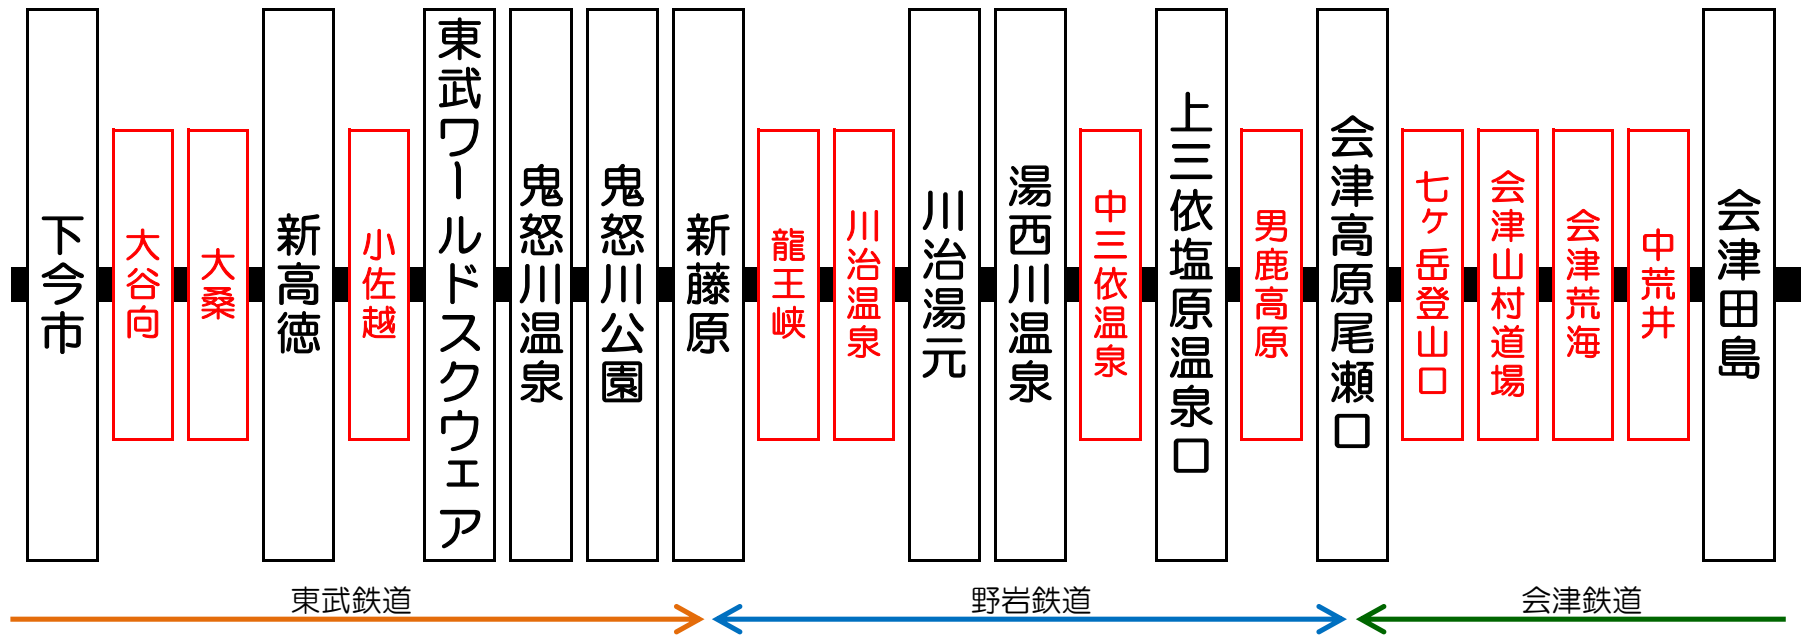

リバティ特急券着発駅指定方法のご案内

赤文字の駅着発の特急券については、次のとおりお求めください。

※赤文字の駅まで特急リバティをご利用の場合は、その先の黒文字の駅を指定してください。

例：浅草～大谷向駅間をご利用の場合は、浅草～新高徳駅を指定して購入または予約してください。

※赤文字の駅から特急リバティをご利用の場合は、その手前の黒文字の駅を指定してください。

例：川治温泉～浅草駅間をご利用の場合は、川治湯元～浅草駅間を指定して購入または予約してください。

※赤文字の駅から赤文字の駅まで特急リバティをご利用の場合は、その区間を含む黒文字の駅間を指定してください。

例：大桑～会津荒海駅間をご乗車の場合は、下今市～会津田島駅間を指定して購入または予約してください。

【特殊取扱い】

※特急リバティは全座席座席指定ですが、日光・鬼怒川エリアの周遊の利便性を高めるため、下今市以北（下今市～会津田島・下今市～東武日光）のみご利用の場合に限り、特急券をお持ちでなくてもご乗車いただけます。（ただし、座席の確保はいたしません）

※乗車券のみでご乗車の場合、座席が空いていればお座りいただけますが、特急券をお持ちのお客様がいらっしゃった場合は座席をおゆすりください。立ち席となる場合があります。