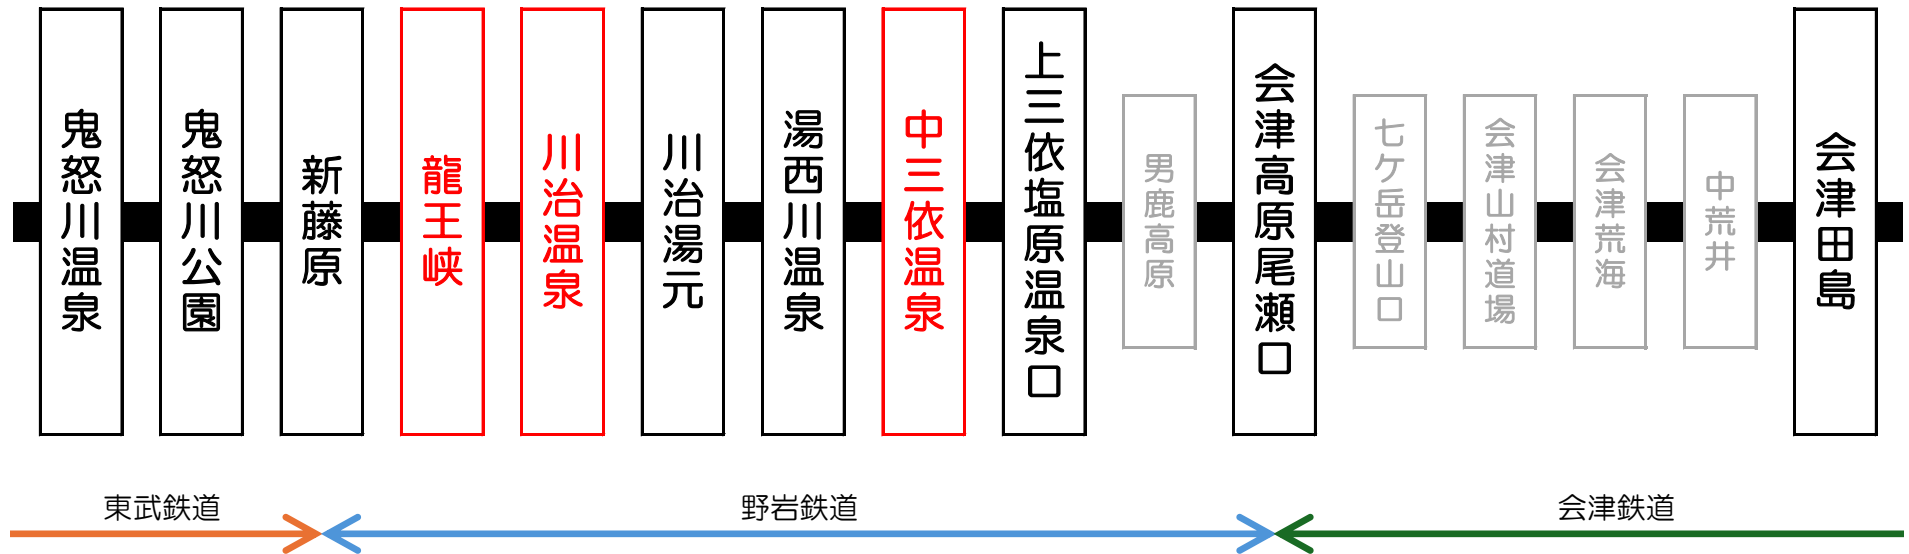

## リバティ会津 特急券着発駅指定方法のご案内

赤文字の駅着発の特急券については、次のとおりお求めください。

※赤文字の駅を特急リバティ会津でご利用の場合は、その先の黒文字の駅を指定してください。

例：浅草駅～川治温泉駅間をご利用の場合は、浅草駅～川治湯元駅を指定して購入してください。

例：中三依温泉駅～浅草駅間をご利用の場合は、上三依塩原温泉口駅～浅草駅間を指定して購入してください。

※赤文字の駅から赤文字の駅まで特急リバティをご利用の場合は、その区間を含む黒文字の駅間を指定してください。

例：龍王峡駅～中三依温泉駅をご乗車の場合は、新藤原駅～上三依塩原温泉口駅間を指定して購入してください。

### 【特殊取扱い】

※特急リバティ会津は全座席座席指定ですが、鬼怒川温泉駅～会津田島駅間のみご利用の場合に限り、乗車券のみでご乗車いただけます。

※乗車券のみでご乗車の場合、座席が空いていればお座りいただけますが、特急券をお持ちのお客様がいらっしゃった場合は座席をおゆずりください。

※座席の確保はいたしませんので立ち席となる場合があります。