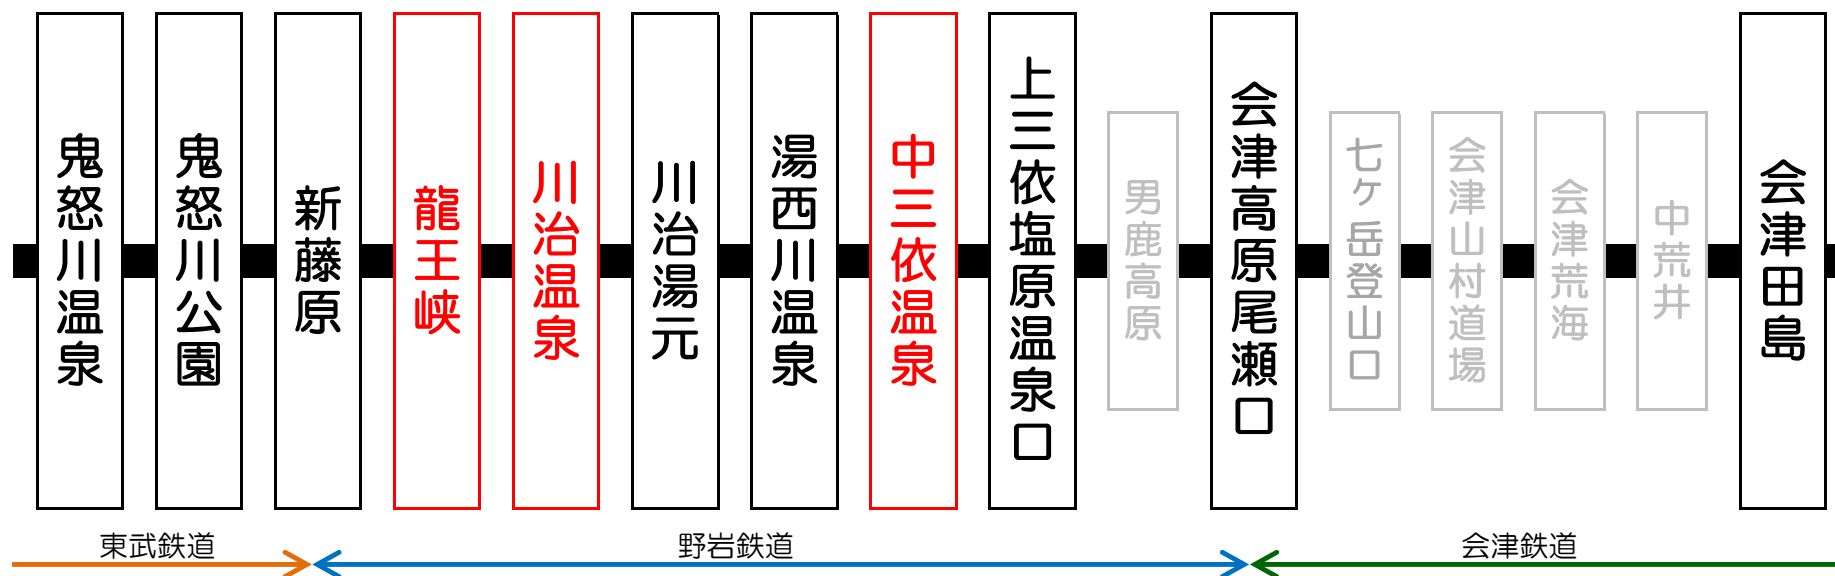

## リバティ特急券着発駅指定方法のご案内

赤文字の駅着発の特急券については、次のとおりお求めください。

※赤文字の駅を特急リバティでご利用の場合は、その先の黒文字の駅を指定してください。

例：浅草駅～川治温泉駅間をご利用の場合は、浅草駅～川治湯元駅を指定して購入または予約してください。

例：中三依温泉駅～浅草駅間をご利用の場合は、上三依塩原温泉口駅～浅草駅間を指定して購入または予約してください。

※赤文字の駅から赤文字の駅まで特急リバティをご利用の場合は、その区間を含む黒文字の駅間を指定してください。

例：龍王峡駅～中三依温泉駅をご乗車の場合は、新藤原駅～上三依塩原温泉口駅間を指定して購入または予約してください。

### 【特殊取扱い】

※特急リバティは全座席座席指定ですが、鬼怒川温泉駅～会津田島駅間のみご利用の場合に限り、乗車券のみで乗車いただけます。

※乗車券のみで乗車の場合、座席が空いていればお座りいただけますが、特急券をお持ちのお客様がいらっしゃった場合は座席をおゆずりください。

※座席の確保はいたしませんので立ち席となる場合があります。