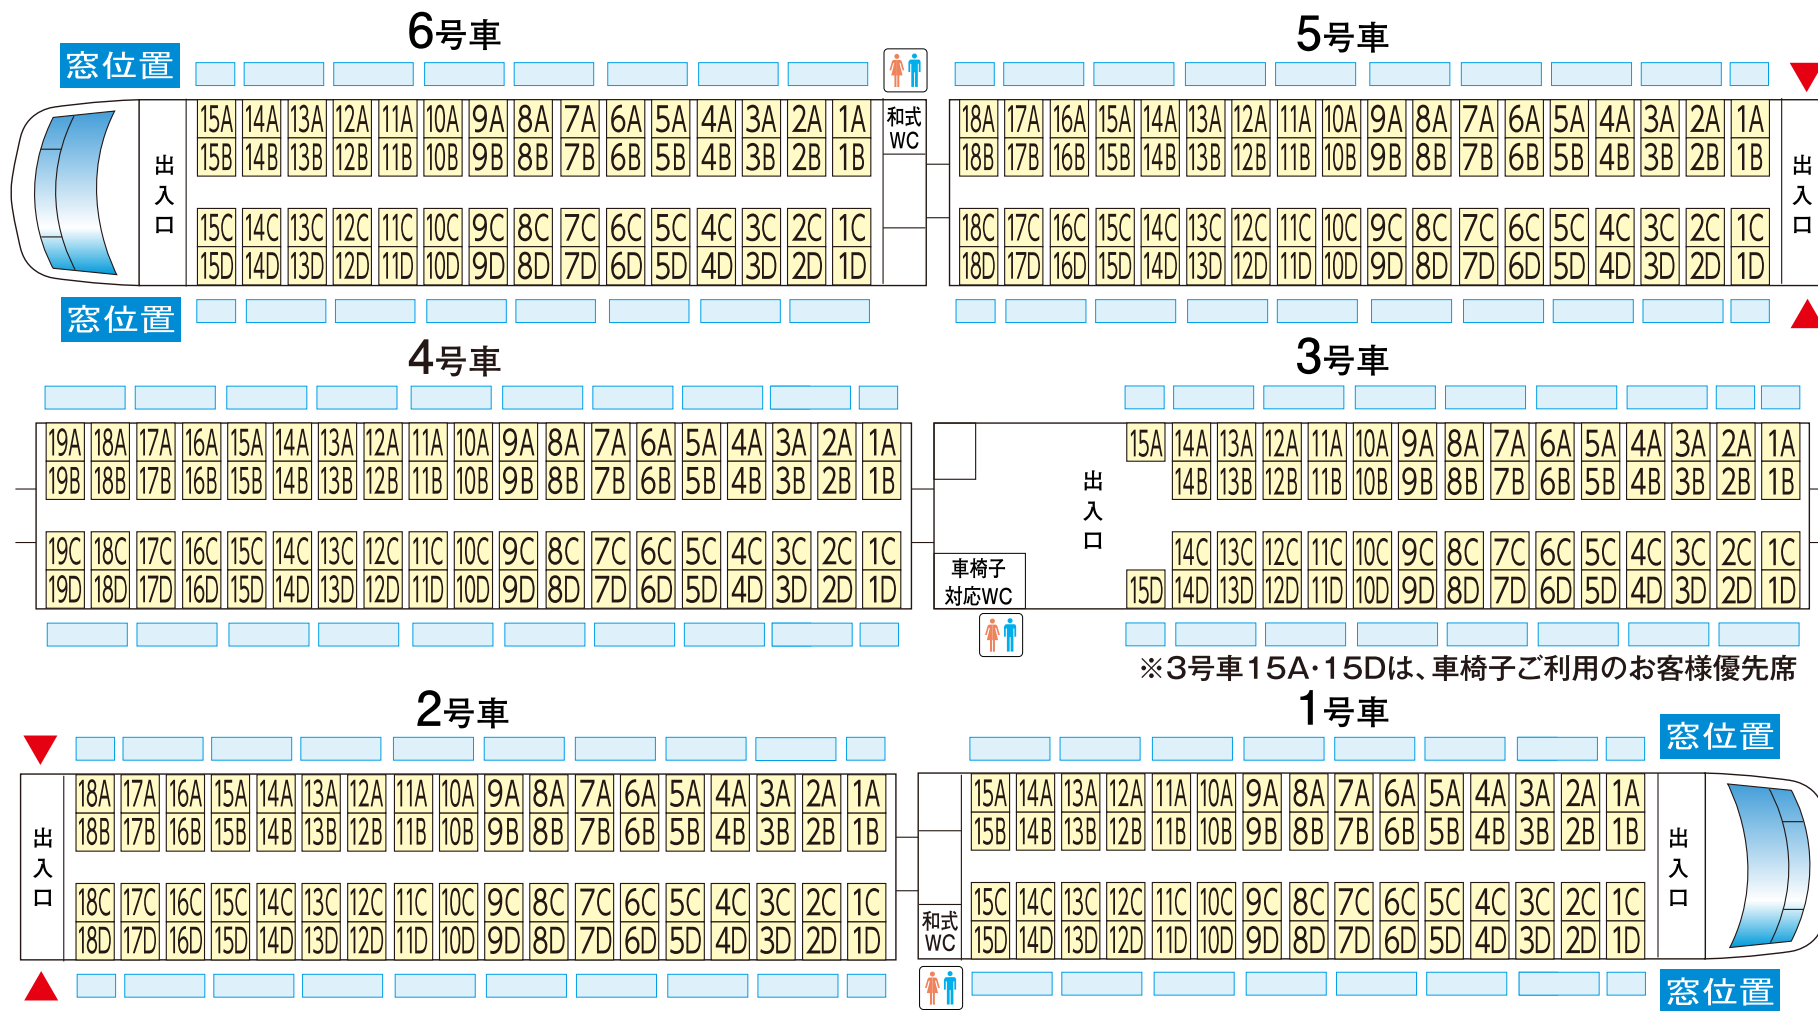

# 特急りょうもう座席番号案内図

## 200系

← 浅草方面

館林・足利市・太田・赤城・  
葛生・伊勢崎方面 →

※東武動物公園駅・久喜駅の乗降口は、2号車・5号車(▼▲印)のみとなります。