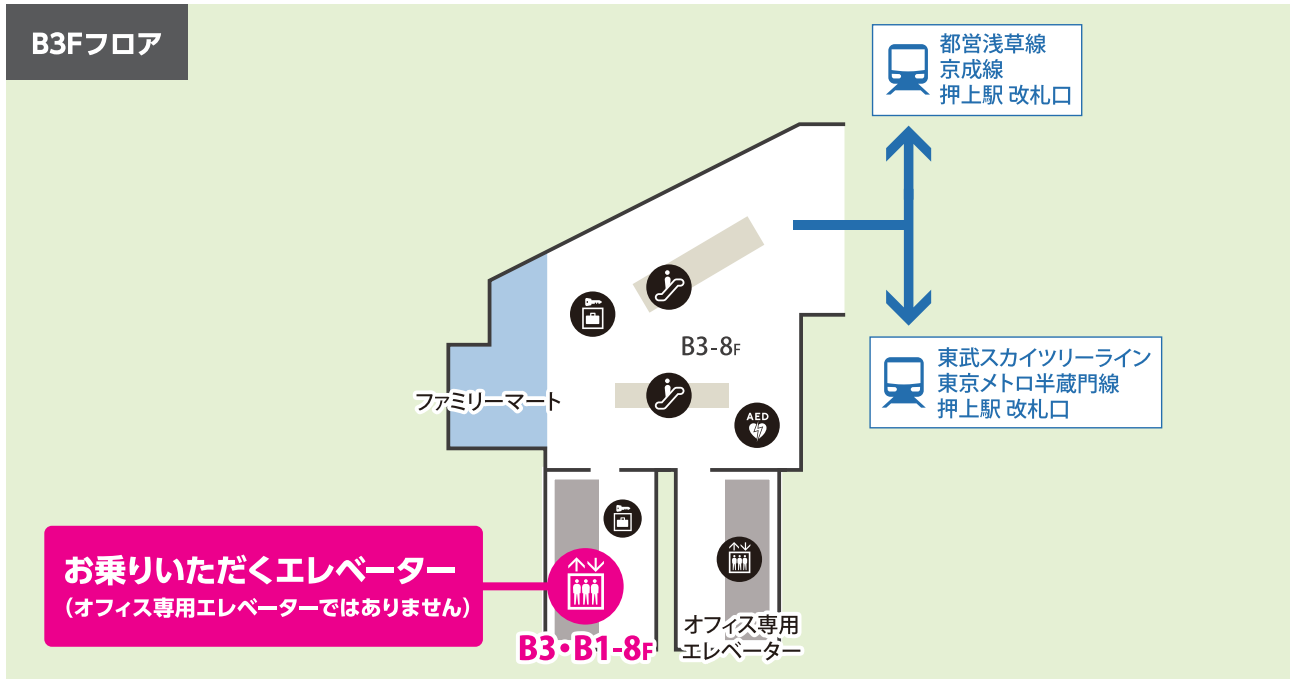

東京スカイツリータウン5F「スペース634」 会場までのアクセス

B3Fフロア